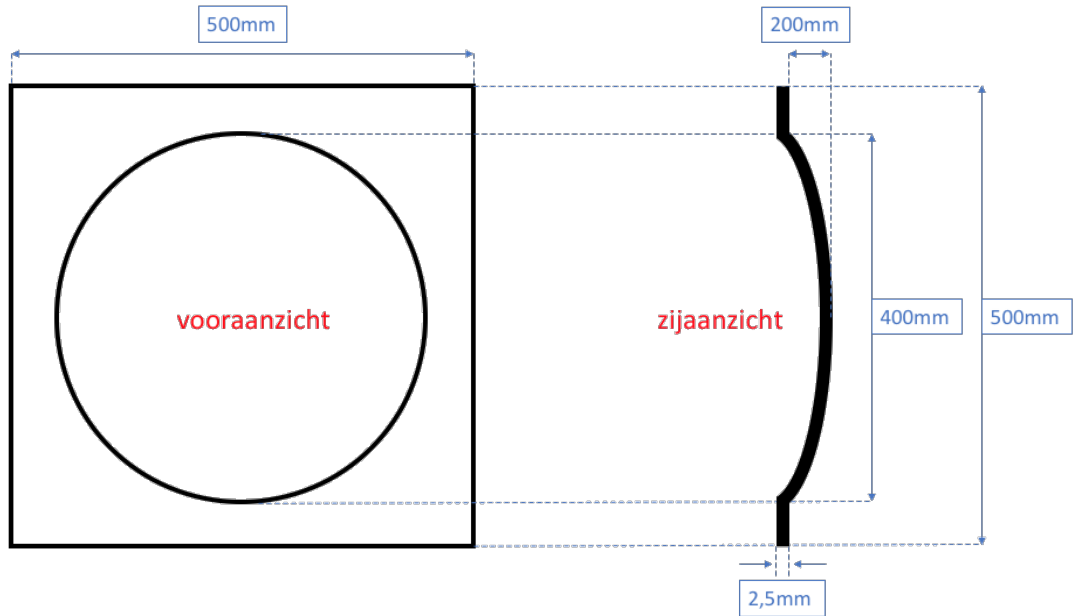

Beschrijving

Wallfelt is een wandpaneel ontwikkeld voor het decoreren van het interieur van woningen

Afmetingen

Kleuren

Groen

Rood

Geel

Antraciet