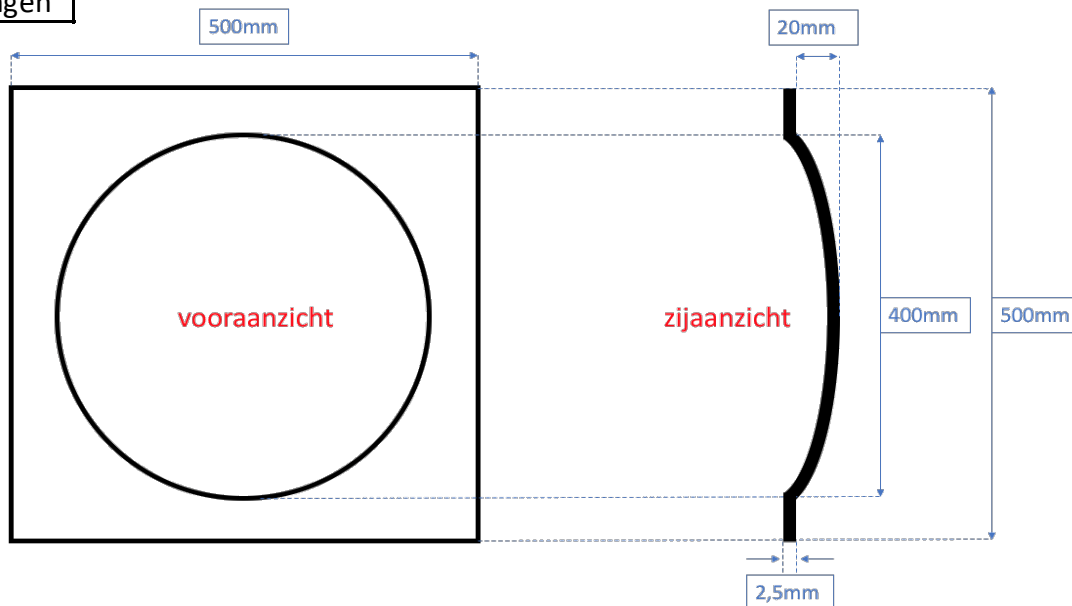

Beschrijving

Wallfelt is een wandpaneel ontwikkeld voor het decoreren van het interieur van woningen

Afmetingen

Kleuren

Materiaal

Vilt gemaakt van 100% polyester vezels. Gehalte gerecyclede vezels: 50%

Gewicht

250-300 g/m<sup>2</sup>

Testen

Schadelijke stoffen: Wallfelt bevat geen schadelijke stoffen (Oeko-tex 100)

Brandbaarheid: brandklasse B, zeer moeilijk brandbaar (EN 13501-1)

Montage

Tijdelijk hechting op muur: dubbelzijdige tape, speciaal ontwikkeld door Wallfelt